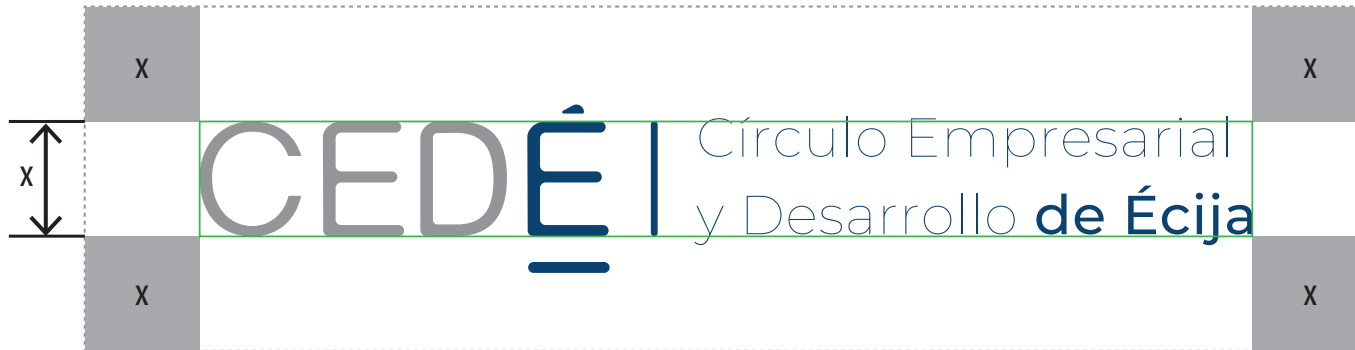

CEDÉ

Círculo Empresarial
y Desarrollo **Écija**

Identidad
corporativa

Composición
y reserva de espacio

CEDÉ | **C**írculo Empresarial
y Desarrollo **de Écija**

| La marca gráfica

Logotipo sencillo

Sello

Logotipo en maquetación vertical

Círculo Empresarial
y Desarrollo **de Écija** |

Logotipo en maquetación horizontal

| El color

CEDEÉ | Círculo Empresarial
y Desarrollo **de Écija**

PANTONE 654 C
C100 M80 Y32 K17
R0 G58 B112
#003366